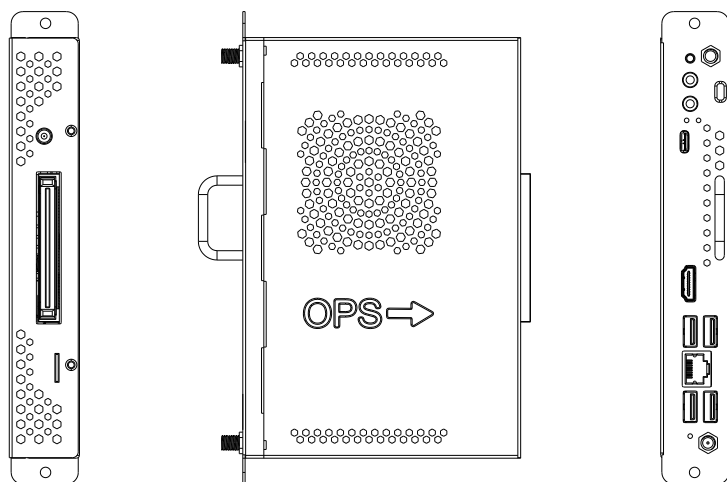

Produktnummer

- OPS i5 PC-Modul:

18122562

Systemplatine

- Prozessor: Intel® Alder Lake-P i5-1235U
- Arbeitsspeicher: Kingston 2x 4GB SODIMM DDR4 2666MHz
- Speicher: 1 x Kingston 256GB M.2 2280 SSD

Grafikkarte und Audio

- Grafikkarte: Intel® Iris® Xe Graphics
- Audio: Realtek® ALC897 HD Audio IC

Schnittstellen an der Vorderseite

- 2 x USB 3.1 Type-A
- 2 x USB 2.0 Type-A
- 1 x USB 3.1 Type-C (CC/DP)
- 1 x RJ45 10/100/1000Mbps
- 1 x HDMI 2.0 out
- 1x DP1.4 out
- 1 x 3.5mm Mikro-Eingang in
- 1x 3.5mm-Line-Out-Ausgang
- 2 x WiFi/Bluetooth Antenna
- 1 x Power button
- 1 x Reset button
- 1 x Power LED
- 1 x SSD LED

Schnittstellen an der Rückseite

- JAE-Steckverbinder mit 80 Pins: 1x HDMI 2.0 4k/60Hz, 1x DP1.4, 2xUSB2.0, 1x USB3.0, 1x TTL)
- Eingangsleistung: 12-19 V, DC-Eingang
- SIM card slot

Funktionen

- Windows 11 Pro IOT
- Unterstützt Watchdog
- TPM 2.0: Ja

Gehäuse und technische Betriebsdaten

- Material: Metall
- Abmessungen (L x B x T): 118 x 180 x 30 mm
- Nettogewicht: 0,8 kg
- Temperatur: Betrieb: 0 °C bis 45 °C, Lagerung: -20 °C bis 70 °C
- Relative Luftfeuchtigkeit: 10 % bis 90 % @40 °C /nicht kondensierend
- Stromverbrauch: Normal: 51.8 W/Maximal: 88.3 W

Informationen zur Logistik

- Abmessungen (L x B x T): 230 x 175 x 55 mm
- Nettogewicht: 0,86 kg Bruttogewicht: 0,92 kg
- Abmessungen der 10-in-1-Verpackung (L x B x T): 368 x 295 x 250 mm
- Nettogewicht: 4,8 kg / Bruttogewicht: 9,5 kg
- EAN-Nr.: **8719 4814 82213**

Alle Rechte vorbehalten. Die hier erwähnten Produkte und Services von CTOUCH sowie die zugehörigen Logos sind Marken oder eingetragene Marken von CTOUCH Europe B.V. Alle anderen hier erwähnten Produkt- und Servicennamen sind Marken der jeweiligen Inhaber. Alle Gewichte und Abmessungen sind Richtwerte. Produktspezifikationen können ohne vorherige Ankündigung geändert werden.